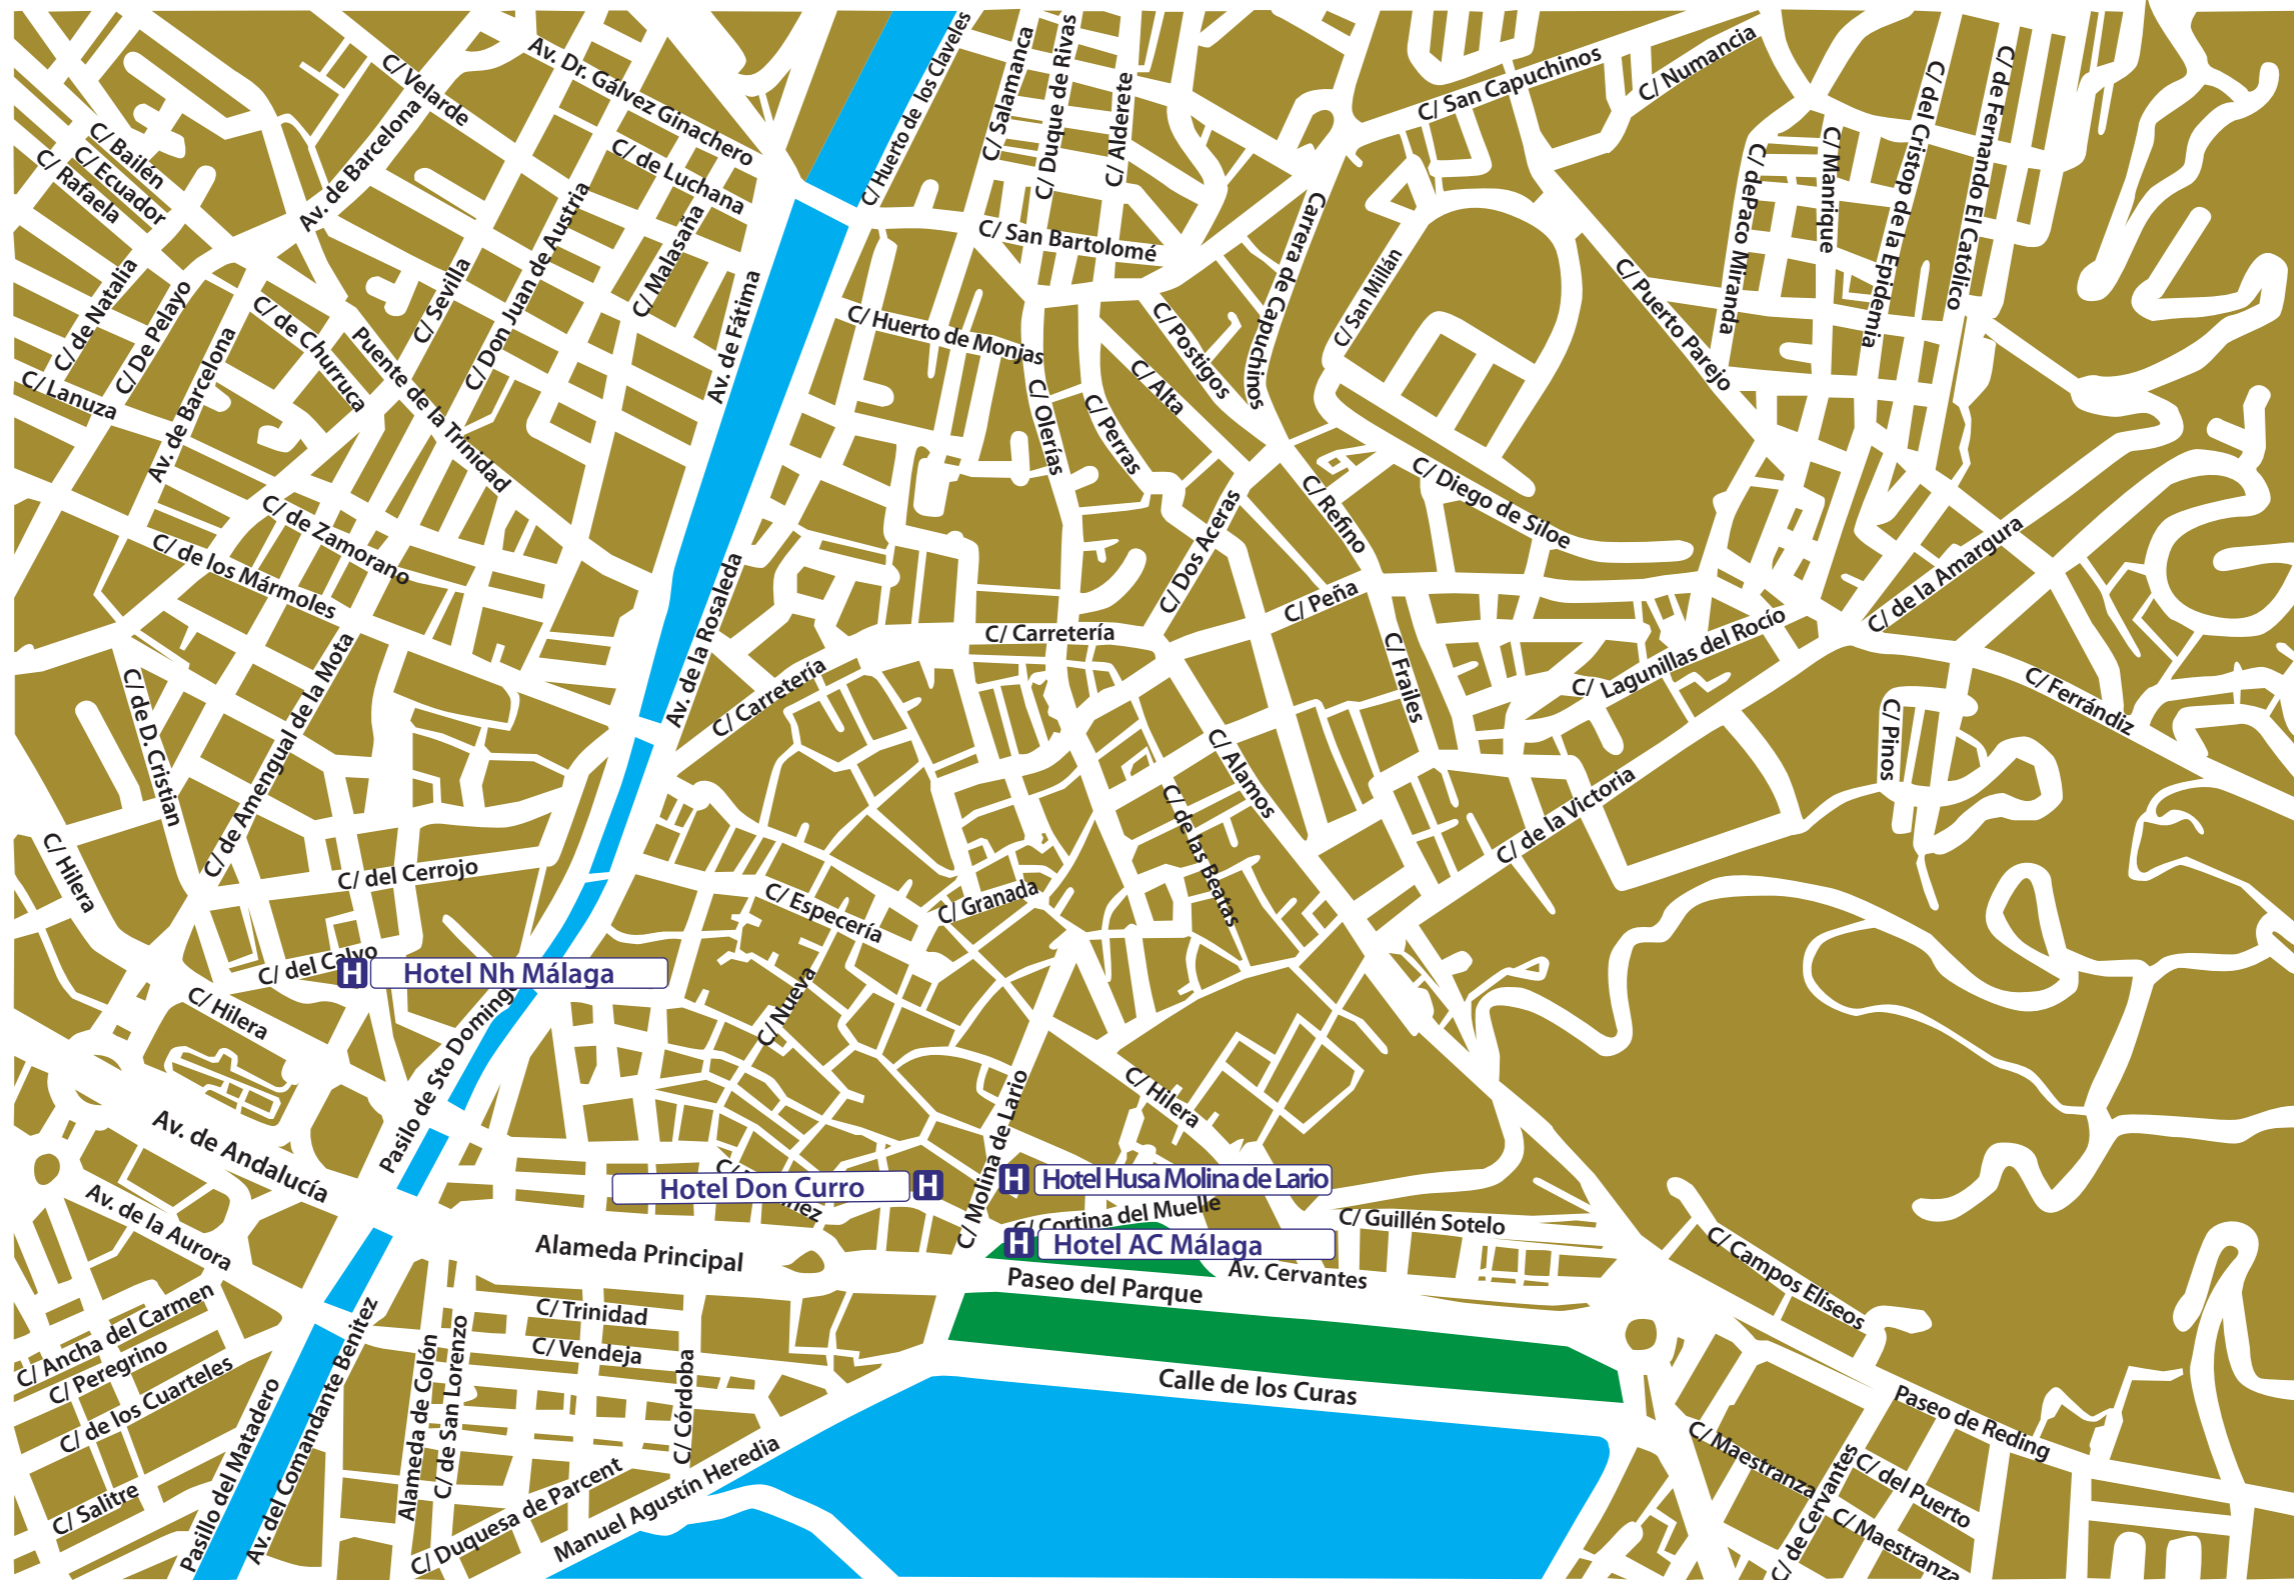

DUI	DOBLE
Hotel Don Curro***	73€	73€
Hotel Molina Lario****	134€	144€
Hotel AC Málaga Palacio****	134€	144€
Hotel NH Málaga****	131€	146€

Reservas:

La fecha límite para tramitar reservas de alojamiento antes de la reunión es el 23/04/10

Cancelaciones

Hasta el 18/03/10: _____ Devolución del 100%
Hasta el: 09/04/10: _____ Se facturará el 10% de las habitaciones canceladas
Después del 10/04/10: _____ Sin devolución

SECRETARÍA TÉCNICA

Rosalía de Castro 13- 1º Izq. 15004 A Coruña
Tlf: 981 216 416 - Fax: 981 217 542 - e-mail: secretaria@congrega.es